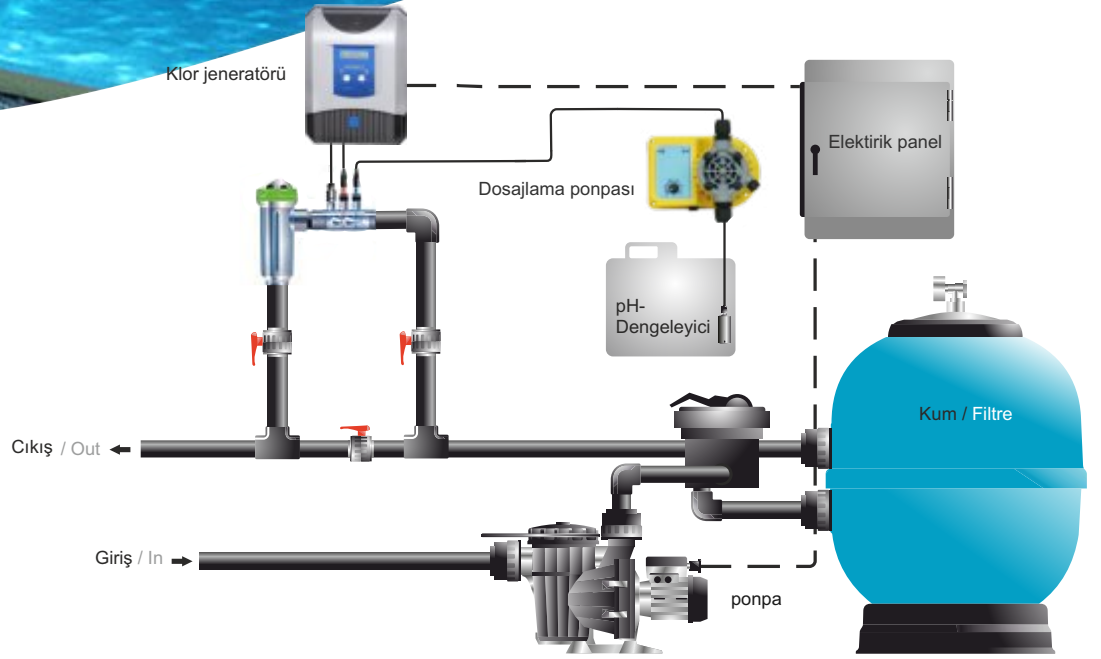

KENDİ KENDİNİ TEMİZLEYEN BİRİM

- **Ayarlanabilir** polarite çevirici kullanan otomatik temizlenen elektrodlar

- **Clearwater** teknolojisini titanyum elektrodlar özel uzun ömürlü alaşım ile kaplı. Tasarımları ve parça seçimi sıra dışı hizmet süresini garanti etmektedir.

- **TRi için 3-yıllık koşulsuz garanti**, tuzlu su klorlayıcısı: Birimin her türden veya hasarının neden kaynaklandığına bakılmaksızın, kumanda kutusu ve birim satın alma tarihinizden itibaren 36 aylık süre içinde onarılacak veya değiştirilecektir.

➤ Tuz elektroliz cihazları ile yerinde klor üretimi dezenfeksiyon

Tuz Klor Jeneratörleri kimyasal kullanımına son veren ekolojik havuz dezenfeksiyon sistemidir. Havuz suyunuzun ihtiyacı olan dezenfektan ve diğer kimyasallar doğal tuzdan elde edilir. Klor, yosun önleyici gibi kimyasallar havuzunuzdan tamamen uzak tutulur.

OTONOM SİSTEMİ

- "Düşük" mod kapalı havuzlar için manüel veya otomatik olarak klor üretiminin azaltılması için
- "Güç" modu yoğun yüzme periyotları ve sağanak yağışlı hava koşulları için önceden önlem olarak TRi® pH ve TRi® PRO modüllü tüm TRi® modellerine takılabilir.