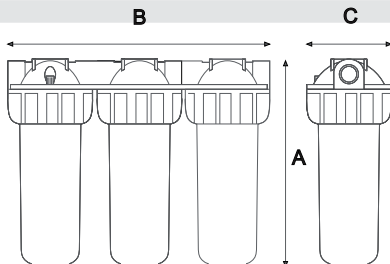

üCLÜ filtre Housings