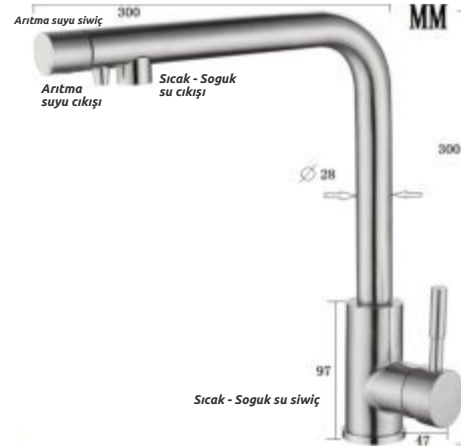

Üç yollu musluk nedir ?

Aritma cihazı satın alındığında arıtma cihazı ile birlikte arıtma çeşmesi gelir ve mevcut olan çeşmenin yanına ikinci bir arıtma çeşmesi monte edilir, Bu durum mutfak lavabonuzun etrafında iki adet çeşme oluşturur,

Üç yollu musluk; bu iki musluğu tek musluk' da birleştirilmiş (sıcak - soğuk - arıtma) kompakt durumudur,

Üç yollu musluk

- Sıcak
- Soğuk
- Arıtma

1134 Lt/Gün

VERA DYNAMIC
300GPD
DİREK AKIŞ

KOD 70400000

DİREKT AKIŞLI